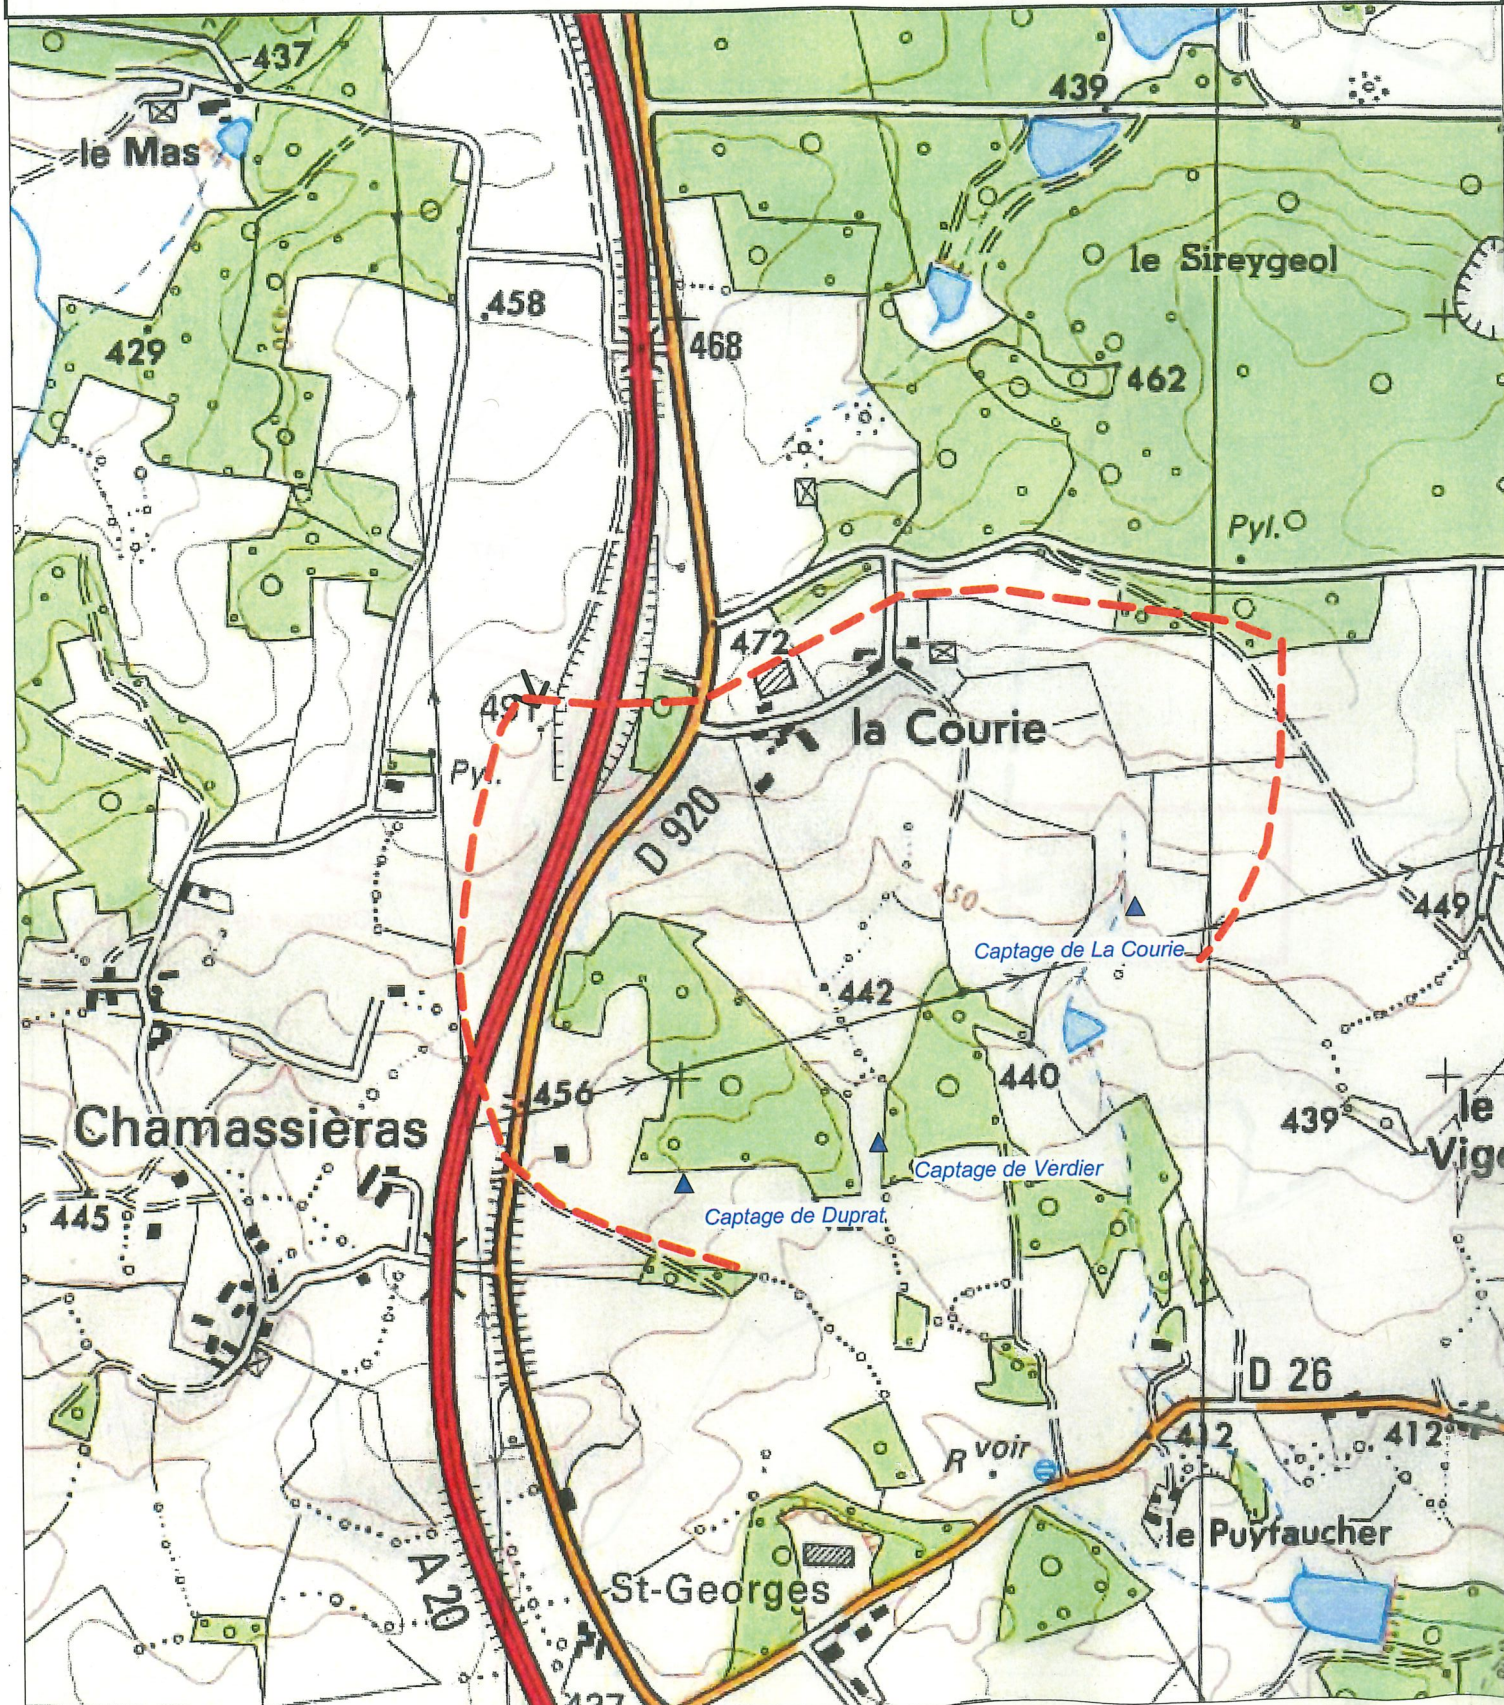

COMMUNE DE SALON LA TOUR

Captages de DUPRAT, VERDIER ET LA COURIE

Zone sensible correspondant au bassin versant topographique des captages

Echelle : 1/10 000e

PREFECTURE DE LA CORREZE

COMMUNE DE SALON LA TOUR

Instauration des protections autour du captage de DUPRAT

(Commune de Salon la Tour)

PLAN PARCELLAIRE REPRENANT LA DELIMITATION DES PERIMETRES DE PROTECTION

Périmètres de Protection :

- Périmètres de Protection Immédiate (PPI) 
- Périmètres de protection Rapprochée (PPR) 

Echelle : 1/1 2 500e

J.L. 06/2021

Commune de SALON LA TOUR
Section AP

Commune de SALON LA TOUR
Section ZE